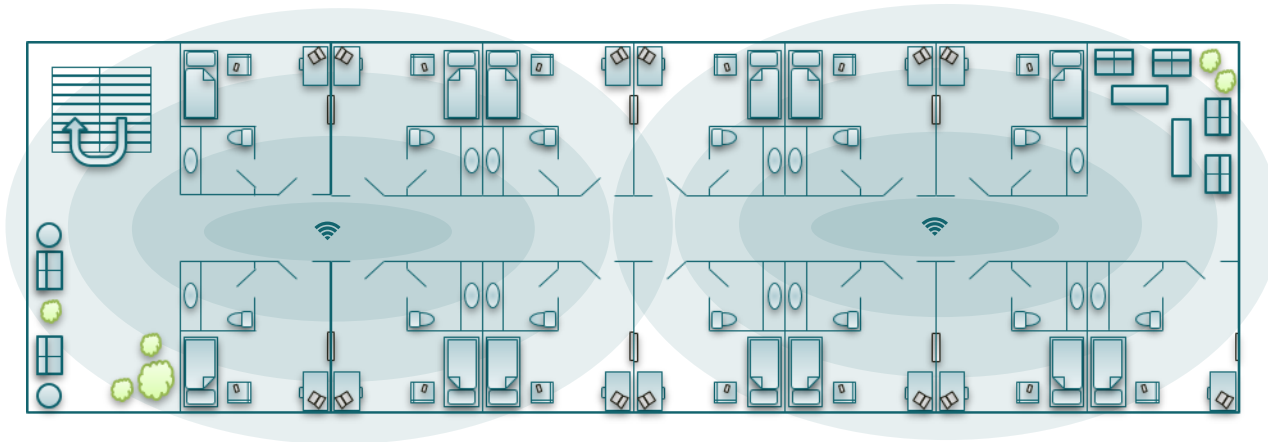

Übernachtet am August 2019

A sixth (16%) admit requesting for reliable Wi-Fi from the hotel, alongside towels (28%) and room service (25%).

*Quelle: Zyxel Hospitality Report März 2016

WLAN Abdeckung

Die vorhandene WLAN Installation auf den Fluren ist oft nicht mehr zeitgemäß und ein Ausbau ist schwierig

WLAN Abdeckung mit EoC

Ethernet over Coax + WiFi

Komponenten zum Aufbau eines WLAN und LAN mit bestehender Koaxialverkabelung

EoC Controller
32 bzw. 64 Endpoints

EoC Endpoints
Für Koax und Ethernet

Rückkanalfilter