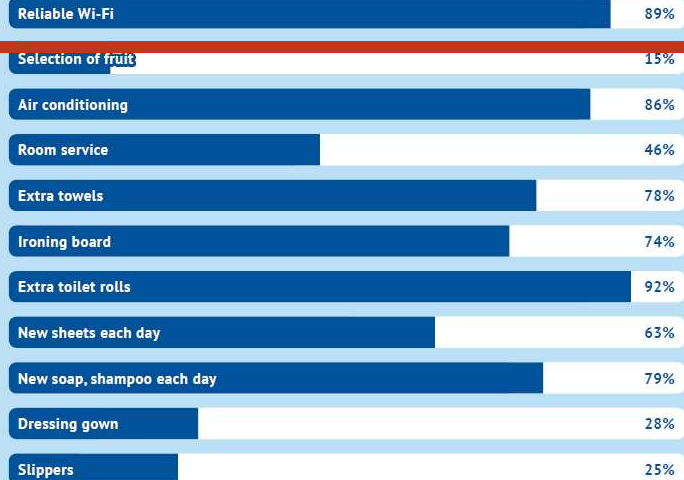

WLAN Abdeckung

Gäste erwarten heute ein zuverlässiges und schnelles WLAN

hps-hp
Frankfurt am Main,
Deutschland
14 likes

Alles super bis auf WLAN

Bewertung zu AHORN Seehotel Templin

5/5 Bewertet 1. November 2017

Das Preis-Leistungsverhältnis ist wirklich sehr gut!
Reichhaltiges Angebot an Freizeit-Aktivitäten.
Personal ist freundlich.
Die Uckermark ist eine schöne Landschaft.
Bis auf das WLAN war ich sehr zufrieden.
Hier sollte verbessert werden!

Aufenthaltsdatum: Oktober 2017

Zimmertipp: ab 8. Stock

Reiseart: mit Freunden

5/5 Preis-Leistungs-Verhältnis
5/5 Lage

5/5 Service

Booking.com

Bewertung abgegeben: 12 August 2019

10 „Toller Urlaubsort wenn Dich für einige Zeit wirklich keiner finden soll ;-)“

← Urlaub ← Paar ← Comfort Zweibettzimmer

← Länge des Aufenthalts: 1 Nacht

⊖ Dass wir nicht länger bleiben konnten (Durchreise). WLAN war in unserem Zimmer etwas schwach auf der Brust. Sonst gibts nichts zu meckern.

+ Sehr schönes, großes Zimmer mit wundervollen Echtholzmöbeln, großes blitzblanksauberes Bad, tolles Ambiente, leckeres Frühstück, prima Parkplatz, sehr ruhig und romantisch gelegen, tolle Möglichkeiten draußen zu essen - sehr empfehlenswert!

Übernachtet am August 2019

A sixth (16%) admit requesting for reliable Wi-Fi from the hotel, alongside towels (28%) and room service (25%).

*Quelle: Zyxel Hospitality Report März 2016