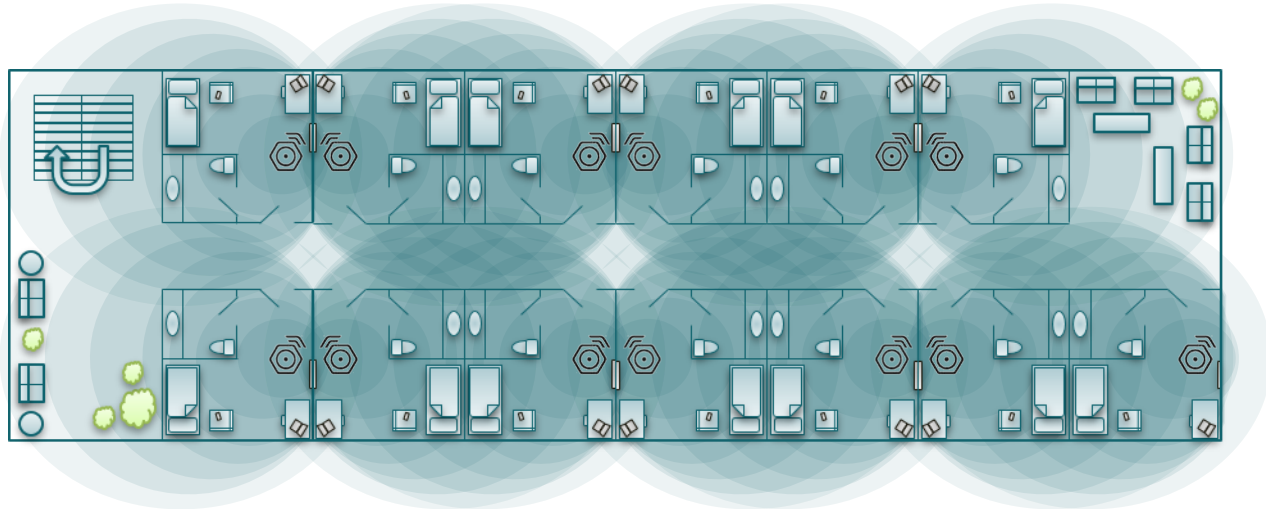

Übernachtet am August 2019

A sixth (16%) admit requesting for reliable Wi-Fi from the hotel, alongside towels (28%) and room service (25%).

*Quelle: Zyxel Hospitality Report März 2016

WLAN Abdeckung

Die vorhandene WLAN Installation auf den Fluren ist oft nicht mehr zeitgemäß und ein Ausbau ist schwierig

WLAN Abdeckung mit EoC

Ethernet over Coax + WiFi

Komponenten zum Aufbau eines WLAN und LAN mit bestehender Koaxialverkabelung

EoC Controller
32 bzw. 64 Endpoints

EoC Endpoints
Für Koax und Ethernet

Rückkanalfilter